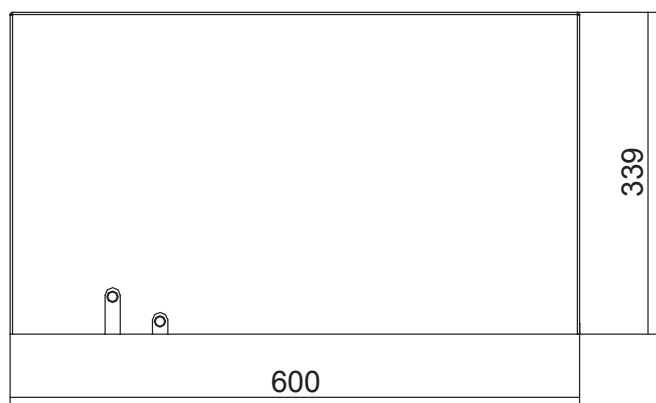

DEK08

Condizionatori per montaggio a tetto

POTENZA FRIGORIFERA

820 W

Prestazioni

- P = Potenza frigorifera (W)
- Ta = Temperatura ambiente (°C)
- Ti = Temperatura interna armadio (°C)

Dimensioni

| Caratteristiche | U.M. | DEK08BT0B | DEK08BTUB | DEK08CT0B | DEK08GT0B |
|--|-------------------|---|---|--------------|------------------|
| Potenza frigorifera EN14511 - A35A35 | W | 820 | 820 | 820 | 820 |
| Potenza frigorifera EN14511 - A35A50 | W | 680 | 680 | 680 | 680 |
| Alimentazione | V ~ Hz | 230 1~ 50-60 | 230 1~ 50-60 | 115 1~ 50-60 | 400/440 2~ 50-60 |
| Larghezza | mm | 341 | 341 | 341 | 341 |
| Altezza | mm | 339 | 339 | 339 | 339 |
| Profondità | mm | 600 | 600 | 600 | 600 |
| Corrente max | A | 2,9 | 3,5 | 5,7 | 1,7 |
| Corrente di spunto | A | 12 | 12 | 19 | 7 |
| Fusibile T | A | 6 | 6 | 10 | 4 |
| Potenza elettrica assorbita EN14511 - A35A35 | W | 510 | 520 | 520 | 520 |
| Potenza elettrica assorbita EN14511 - A35A50 | W | 560 | 590 | 570 | 570 |
| Ciclo di esercizio | - | 100% | 100% | 100% | 100% |
| Connessione elettrica | - | Spina 4 poli | Spina 4 poli | Spina 4 poli | Spina 4 poli |
| Refrigerante R134a | kg | 0,31 | 0,31 | 0,31 | 0,31 |
| Pressione max circuito frigorifero | bar | 25 | 28 | 25 | 25 |
| Portata ventilatore aria esterna | m ³ /h | 860 | 860 | 860 | 860 |
| Portata ventilatore aria armadio | m ³ /h | 570 | 570 | 570 | 570 |
| Campo temperatura interna | °C | 20-50 | 20-50 | 20-50 | 20-50 |
| Regolazione temperatura | - | Termostato elettronico settato in fabbrica a 35°C | | | |
| Campo temperatura esterna | °C | 20-55* | 20-55* | 20-50 | 20-50 |
| Grado di protezione EN60529 - lato armadio | - | IP54 | IP54 | IP54 | IP54 |
| Grado di protezione EN60529 - lato ambiente | - | IP34 | IP34 | IP34 | IP34 |
| Livello rumore | dB (A) | 62 | 65 | 62 | 62 |
| Peso | kg | 23 | 23 | 24 | 24 |
| Colore | - | RAL 7035 goffrato | | | |
| Conformità | - | CE | CE  US | CE | CE |