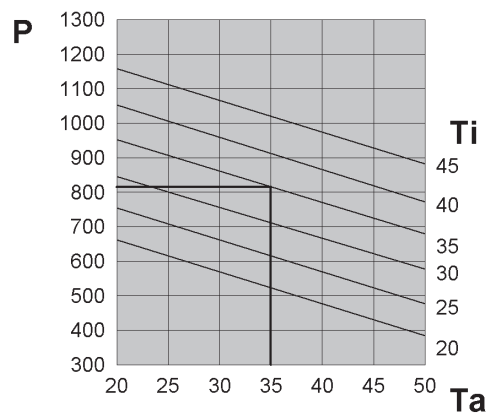

DEK08

Condizionatori per montaggio a tetto

POTENZA FRIGORIFERA

820 W

Prestazioni

- P = Potenza frigorifera (W)
- Ta = Temperatura ambiente (°C)
- Ti = Temperatura interna armadio (°C)

Dimensioni

| Caratteristiche | U.M. | DEK08BT0B | DEK08BTUB | DEK08CT0B | DEK08GT0B |
|--|-------------------|---|---|--------------|------------------|
| Potenza frigorifera EN14511 - A35A35 | W | 820 | 820 | 820 | 820 |
| Potenza frigorifera EN14511 - A35A50 | W | 680 | 680 | 680 | 680 |
| Alimentazione | V ~ Hz | 230 1~ 50-60 | 230 1~ 50-60 | 115 1~ 50-60 | 400/440 2~ 50-60 |
| Larghezza | mm | 341 | 341 | 341 | 341 |
| Altezza | mm | 339 | 339 | 339 | 339 |
| Profondità | mm | 600 | 600 | 600 | 600 |
| Corrente max | A | 2,9 | 3,5 | 5,7 | 1,7 |
| Corrente di spunto | A | 12 | 12 | 19 | 7 |
| Fusibile T | A | 6 | 6 | 10 | 4 |
| Potenza elettrica assorbita EN14511 - A35A35 | W | 510 | 520 | 520 | 520 |
| Potenza elettrica assorbita EN14511 - A35A50 | W | 560 | 590 | 570 | 570 |
| Ciclo di esercizio | - | 100% | 100% | 100% | 100% |
| Connessione elettrica | - | Spina 4 poli | Spina 4 poli | Spina 4 poli | Spina 4 poli |
| Refrigerante R134a | kg | 0,31 | 0,31 | 0,31 | 0,31 |
| Pressione max circuito frigorifero | bar | 25 | 28 | 25 | 25 |
| Portata ventilatore aria esterna | m ³ /h | 860 | 860 | 860 | 860 |
| Portata ventilatore aria armadio | m ³ /h | 570 | 570 | 570 | 570 |
| Campo temperatura interna | °C | 20-50 | 20-50 | 20-50 | 20-50 |
| Regolazione temperatura | - | Termostato elettronico settato in fabbrica a 35°C | | | |
| Campo temperatura esterna | °C | 20-55* | 20-55* | 20-50 | 20-50 |
| Grado di protezione EN60529 - lato armadio | - | IP54 | IP54 | IP54 | IP54 |
| Grado di protezione EN60529 - lato ambiente | - | IP34 | IP34 | IP34 | IP34 |
| Livello rumore | dB (A) | 62 | 65 | 62 | 62 |
| Peso | kg | 23 | 23 | 24 | 24 |
| Colore | - | RAL 7035 goffrato | | | |
| Conformità | - | CE | CE  US | CE | CE |