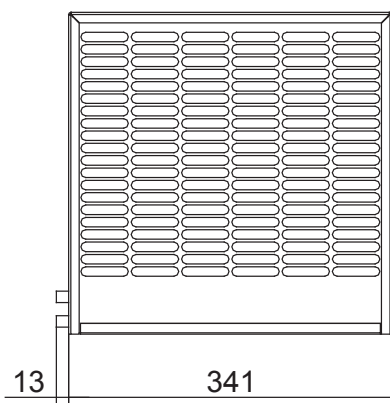

DEK08

Condizionatori per montaggio a tetto

POTENZA FRIGORIFERA

820 W

Prestazioni

- P = Potenza frigorifera (W)
- Ta = Temperatura ambiente (°C)
- Ti = Temperatura interna armadio (°C)

Dimensioni

| Caratteristiche | U.M. | DEK08BT0B | DEK08BTUB | DEK08CT0B | DEK08GT0B |
|--|-------------------|---|---|--------------|------------------|
| Potenza frigorifera EN14511 - A35A35 | W | 820 | 820 | 820 | 820 |
| Potenza frigorifera EN14511 - A35A50 | W | 680 | 680 | 680 | 680 |
| Alimentazione | V ~ Hz | 230 1~ 50-60 | 230 1~ 50-60 | 115 1~ 50-60 | 400/440 2~ 50-60 |
| Larghezza | mm | 341 | 341 | 341 | 341 |
| Altezza | mm | 339 | 339 | 339 | 339 |
| Profondità | mm | 600 | 600 | 600 | 600 |
| Corrente max | A | 2,9 | 3,5 | 5,7 | 1,7 |
| Corrente di spunto | A | 12 | 12 | 19 | 7 |
| Fusibile T | A | 6 | 6 | 10 | 4 |
| Potenza elettrica assorbita EN14511 - A35A35 | W | 510 | 520 | 520 | 520 |
| Potenza elettrica assorbita EN14511 - A35A50 | W | 560 | 590 | 570 | 570 |
| Ciclo di esercizio | - | 100% | 100% | 100% | 100% |
| Connessione elettrica | - | Spina 4 poli | Spina 4 poli | Spina 4 poli | Spina 4 poli |
| Refrigerante R134a | kg | 0,31 | 0,31 | 0,31 | 0,31 |
| Pressione max circuito frigorifero | bar | 25 | 28 | 25 | 25 |
| Portata ventilatore aria esterna | m ³ /h | 860 | 860 | 860 | 860 |
| Portata ventilatore aria armadio | m ³ /h | 570 | 570 | 570 | 570 |
| Campo temperatura interna | °C | 20-50 | 20-50 | 20-50 | 20-50 |
| Regolazione temperatura | - | Termostato elettronico settato in fabbrica a 35°C | | | |
| Campo temperatura esterna | °C | 20-55* | 20-55* | 20-50 | 20-50 |
| Grado di protezione EN60529 - lato armadio | - | IP54 | IP54 | IP54 | IP54 |
| Grado di protezione EN60529 - lato ambiente | - | IP34 | IP34 | IP34 | IP34 |
| Livello rumore | dB (A) | 62 | 65 | 62 | 62 |
| Peso | kg | 23 | 23 | 24 | 24 |
| Colore | - | RAL 7035 goffrato | | | |
| Conformità | - | CE | CE  US | CE | CE |