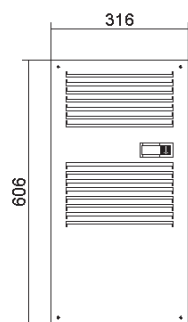

ACCESSORI

Gamma EGO versione "0" per montaggio semincassato

EGO04

Dimensioni

EGO06

Dimensioni

EGO08-10

Dimensioni

ACCESSORI

Gamma EGO versione "0" per montaggio semincassato

EGO12-16-20

Dimensioni

EGO30-40

Dimensioni