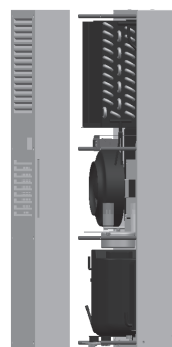

ACCESSORI

Gamma EGO versione "0" per montaggio semincassato

EGO04

Dimensioni

EGO06

Dimensioni

EGO08-10

Dimensioni

ACCESSORI

Gamma EGO versione "0" per montaggio semincassato

EGO12-16-20

Dimensioni

EGO30-40

Dimensioni