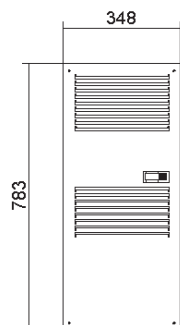

ACCESSORI

Gamma EGO versione "0" per montaggio semincassato

EGO04

Dimensioni

EGO06

Dimensioni

EGO08-10

Dimensioni

ACCESSORI

Gamma EGO versione "0" per montaggio semincassato

EGO12-16-20

Dimensioni

EGO30-40

Dimensioni