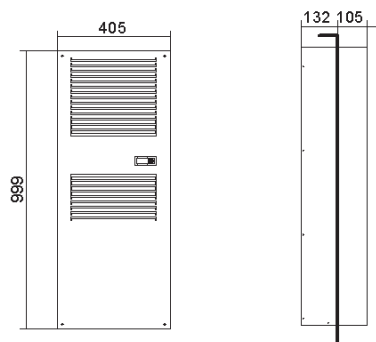

ACCESSORI

Gamma EGO versione "0" per montaggio semincassato

EGO04

Dimensioni

EGO06

Dimensioni

EGO08-10

Dimensioni

ACCESSORI

Gamma EGO versione "0" per montaggio semincassato

EGO12-16-20

Dimensioni

EGO30-40

Dimensioni