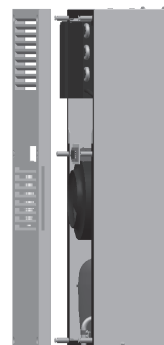

ACCESSORI

Gamma EGO versione "0" per montaggio semincassato

EGO04

Dimensioni

EGO06

Dimensioni

EGO08-10

Dimensioni

ACCESSORI

Gamma EGO versione "0" per montaggio semincassato

EGO12-16-20

Dimensioni

EGO30-40

Dimensioni