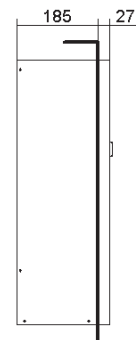

ACCESSORI

Gamma EGO versione "0" per montaggio semincassato

EGO04

Dimensioni

EGO06

Dimensioni

EGO08-10

Dimensioni

ACCESSORI

Gamma EGO versione "0" per montaggio semincassato

EGO12-16-20

Dimensioni

EGO30-40

Dimensioni