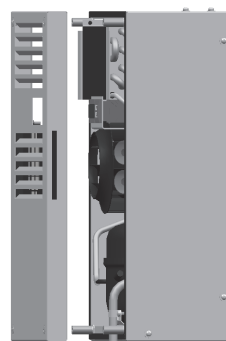

ACCESSORI

Gamma EGO versione "0" per montaggio semincassato

EGO04

Dimensioni

EGO06

Dimensioni

EGO08-10

Dimensioni

ACCESSORI

Gamma EGO versione "0" per montaggio semincassato

EGO12-16-20

Dimensioni

EGO30-40

Dimensioni