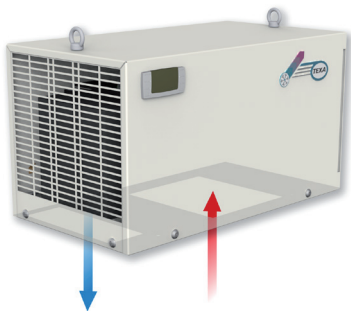

DEK04

Condizionatori per montaggio a tetto

POTENZA FRIGORIFERA

410 W

Prestazioni

- P = Potenza frigorifera (W)
- Ta = Temperatura ambiente (°C)
- Ti = Temperatura interna armadio (°C)

Dimensioni

| Caratteristiche | U.M. | DEK04BT0B | DEK04BTUB | DEK04CT0B |
|--|-------------------|---|--|--------------|
| Potenza frigorifera EN14511 - A35A35 | W | 410 | 410 | 410 |
| Potenza frigorifera EN14511 - A35A50 | W | 240 | 240 | 240 |
| Alimentazione | V ~ Hz | 230 1~ 50-60 | 230 1~ 50-60 | 115 1~ 60 |
| Larghezza | mm | 259 | 259 | 259 |
| Altezza | mm | 260 | 260 | 260 |
| Profondità | mm | 481 | 481 | 481 |
| Corrente max | A | 1,5 | 1,5 | 2,9 |
| Corrente di spunto | A | 4 | 4 | 10 |
| Fusibile T | A | 4 | 4 | 6 |
| Potenza elettrica assorbita EN14511 - A35A35 | W | 270 | 230 | 280 |
| Potenza elettrica assorbita EN14511 - A35A50 | W | 315 | 290 | 325 |
| Ciclo di esercizio | - | 100% | 100% | 100% |
| Connessione elettrica | - | Spina 4 poli | Spina 4 poli | Spina 4 poli |
| Refrigerante R134a | kg | 0,17 | 0,29 | 0,17 |
| Pressione max circuito frigorifero | bar | 26 | 28 | 26 |
| Portata ventilatore aria esterna | m ³ /h | 330 | 330 | 330 |
| Portata ventilatore aria armadio | m ³ /h | 235 | 235 | 235 |
| Campo temperatura interna | °C | 20-50 | 20-50 | 20-50 |
| Regolazione temperatura | - | Termostato elettronico settato in fabbrica a 35°C | | |
| Campo temperatura esterna | °C | 20-55* | 20-55* | 20-50 |
| Grado di protezione EN60529 - lato armadio | - | IP54 | IP54 | IP54 |
| Grado di protezione EN60529 - lato ambiente | - | IP34 | IP34 | IP34 |
| Livello rumore | dB (A) | 60 | 65 | 60 |
| Peso | kg | 18 | 18 | 19 |
| Colore | - | RAL 7035 goffrato | | |
| Conformità | - | CE | CE  | CE |