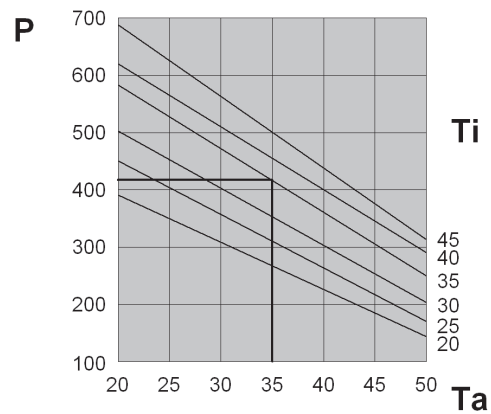

DEK04

Condizionatori per montaggio a tetto

POTENZA FRIGORIFERA

410 W

Prestazioni

- P = Potenza frigorifera (W)
- Ta = Temperatura ambiente (°C)
- Ti = Temperatura interna armadio (°C)

Dimensioni

| Caratteristiche | U.M. | DEK04BT0B | DEK04BTUB | DEK04CT0B |
|--|-------------------|---|--|--------------|
| Potenza frigorifera EN14511 - A35A35 | W | 410 | 410 | 410 |
| Potenza frigorifera EN14511 - A35A50 | W | 240 | 240 | 240 |
| Alimentazione | V ~ Hz | 230 1~ 50-60 | 230 1~ 50-60 | 115 1~ 60 |
| Larghezza | mm | 259 | 259 | 259 |
| Altezza | mm | 260 | 260 | 260 |
| Profondità | mm | 481 | 481 | 481 |
| Corrente max | A | 1,5 | 1,5 | 2,9 |
| Corrente di spunto | A | 4 | 4 | 10 |
| Fusibile T | A | 4 | 4 | 6 |
| Potenza elettrica assorbita EN14511 - A35A35 | W | 270 | 230 | 280 |
| Potenza elettrica assorbita EN14511 - A35A50 | W | 315 | 290 | 325 |
| Ciclo di esercizio | - | 100% | 100% | 100% |
| Connessione elettrica | - | Spina 4 poli | Spina 4 poli | Spina 4 poli |
| Refrigerante R134a | kg | 0,17 | 0,29 | 0,17 |
| Pressione max circuito frigorifero | bar | 26 | 28 | 26 |
| Portata ventilatore aria esterna | m ³ /h | 330 | 330 | 330 |
| Portata ventilatore aria armadio | m ³ /h | 235 | 235 | 235 |
| Campo temperatura interna | °C | 20-50 | 20-50 | 20-50 |
| Regolazione temperatura | - | Termostato elettronico settato in fabbrica a 35°C | | |
| Campo temperatura esterna | °C | 20-55* | 20-55* | 20-50 |
| Grado di protezione EN60529 - lato armadio | - | IP54 | IP54 | IP54 |
| Grado di protezione EN60529 - lato ambiente | - | IP34 | IP34 | IP34 |
| Livello rumore | dB (A) | 60 | 65 | 60 |
| Peso | kg | 18 | 18 | 19 |
| Colore | - | RAL 7035 goffrato | | |
| Conformità | - | CE | CE  | CE |