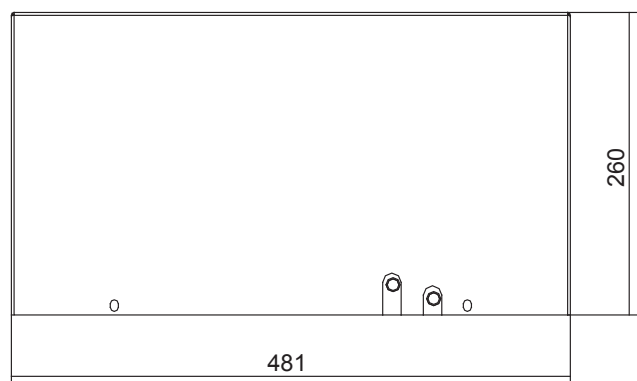

DEK04

Condizionatori per montaggio a tetto

POTENZA FRIGORIFERA

410 W

Prestazioni

- P = Potenza frigorifera (W)
- Ta = Temperatura ambiente (°C)
- Ti = Temperatura interna armadio (°C)

Dimensioni

| Caratteristiche | U.M. | DEK04BT0B | DEK04BTUB | DEK04CT0B |
|--|-------------------|---|--|--------------|
| Potenza frigorifera EN14511 - A35A35 | W | 410 | 410 | 410 |
| Potenza frigorifera EN14511 - A35A50 | W | 240 | 240 | 240 |
| Alimentazione | V ~ Hz | 230 1~ 50-60 | 230 1~ 50-60 | 115 1~ 60 |
| Larghezza | mm | 259 | 259 | 259 |
| Altezza | mm | 260 | 260 | 260 |
| Profondità | mm | 481 | 481 | 481 |
| Corrente max | A | 1,5 | 1,5 | 2,9 |
| Corrente di spunto | A | 4 | 4 | 10 |
| Fusibile T | A | 4 | 4 | 6 |
| Potenza elettrica assorbita EN14511 - A35A35 | W | 270 | 230 | 280 |
| Potenza elettrica assorbita EN14511 - A35A50 | W | 315 | 290 | 325 |
| Ciclo di esercizio | - | 100% | 100% | 100% |
| Connessione elettrica | - | Spina 4 poli | Spina 4 poli | Spina 4 poli |
| Refrigerante R134a | kg | 0,17 | 0,29 | 0,17 |
| Pressione max circuito frigorifero | bar | 26 | 28 | 26 |
| Portata ventilatore aria esterna | m ³ /h | 330 | 330 | 330 |
| Portata ventilatore aria armadio | m ³ /h | 235 | 235 | 235 |
| Campo temperatura interna | °C | 20-50 | 20-50 | 20-50 |
| Regolazione temperatura | - | Termostato elettronico settato in fabbrica a 35°C | | |
| Campo temperatura esterna | °C | 20-55* | 20-55* | 20-50 |
| Grado di protezione EN60529 - lato armadio | - | IP54 | IP54 | IP54 |
| Grado di protezione EN60529 - lato ambiente | - | IP34 | IP34 | IP34 |
| Livello rumore | dB (A) | 60 | 65 | 60 |
| Peso | kg | 18 | 18 | 19 |
| Colore | - | RAL 7035 goffrato | | |
| Conformità | - | CE | CE  | CE |