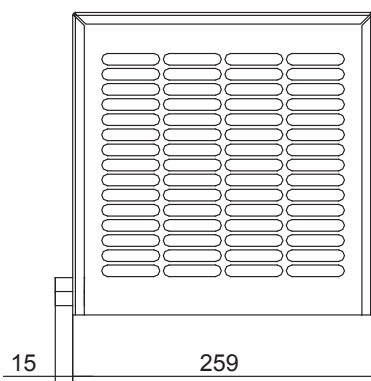

DEK04

Condizionatori per montaggio a tetto

POTENZA FRIGORIFERA

410 W

Prestazioni

- P = Potenza frigorifera (W)
- Ta = Temperatura ambiente (°C)
- Ti = Temperatura interna armadio (°C)

Dimensioni

| Caratteristiche | U.M. | DEK04BT0B | DEK04BTUB | DEK04CT0B |
|--|-------------------|---|--|--------------|
| Potenza frigorifera EN14511 - A35A35 | W | 410 | 410 | 410 |
| Potenza frigorifera EN14511 - A35A50 | W | 240 | 240 | 240 |
| Alimentazione | V ~ Hz | 230 1~ 50-60 | 230 1~ 50-60 | 115 1~ 60 |
| Larghezza | mm | 259 | 259 | 259 |
| Altezza | mm | 260 | 260 | 260 |
| Profondità | mm | 481 | 481 | 481 |
| Corrente max | A | 1,5 | 1,5 | 2,9 |
| Corrente di spunto | A | 4 | 4 | 10 |
| Fusibile T | A | 4 | 4 | 6 |
| Potenza elettrica assorbita EN14511 - A35A35 | W | 270 | 230 | 280 |
| Potenza elettrica assorbita EN14511 - A35A50 | W | 315 | 290 | 325 |
| Ciclo di esercizio | - | 100% | 100% | 100% |
| Connessione elettrica | - | Spina 4 poli | Spina 4 poli | Spina 4 poli |
| Refrigerante R134a | kg | 0,17 | 0,29 | 0,17 |
| Pressione max circuito frigorifero | bar | 26 | 28 | 26 |
| Portata ventilatore aria esterna | m ³ /h | 330 | 330 | 330 |
| Portata ventilatore aria armadio | m ³ /h | 235 | 235 | 235 |
| Campo temperatura interna | °C | 20-50 | 20-50 | 20-50 |
| Regolazione temperatura | - | Termostato elettronico settato in fabbrica a 35°C | | |
| Campo temperatura esterna | °C | 20-55* | 20-55* | 20-50 |
| Grado di protezione EN60529 - lato armadio | - | IP54 | IP54 | IP54 |
| Grado di protezione EN60529 - lato ambiente | - | IP34 | IP34 | IP34 |
| Livello rumore | dB (A) | 60 | 65 | 60 |
| Peso | kg | 18 | 18 | 19 |
| Colore | - | RAL 7035 goffrato | | |
| Conformità | - | CE | CE  | CE |