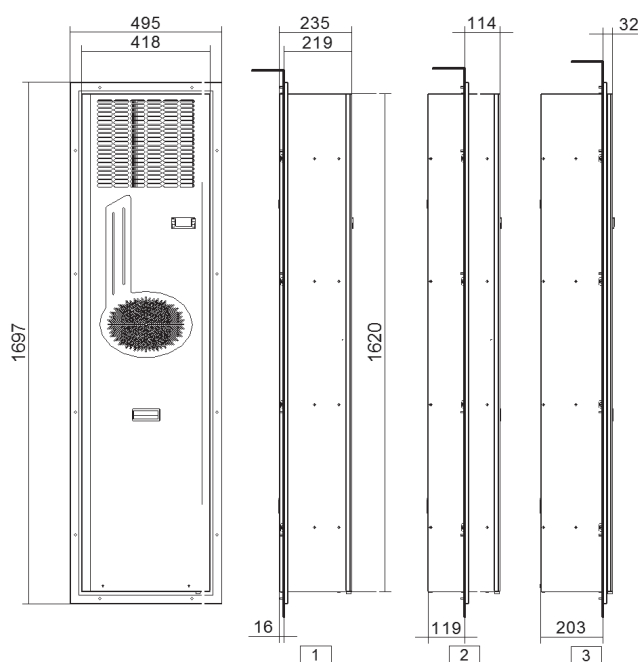

FLY32

Condizionatori per montaggio a porta o parete

POTENZA FRIGORIFERA

3200 W

Prestazioni

Dimensioni

| Caratteristiche | U.M. | FLY32BT0B | FLY32BTUB | FLY32HT0B | FLY32HTUB |
|--|-------------------|---|--------------|---------------------|---------------------|
| Potenza frigorifera EN14511 - A35A35 | W | 3200 | 3200 | 3200 | 3200 |
| Potenza frigorifera EN14511 - A35A50 | W | 2500 | 2500 | 2500 | 2500 |
| Alimentazione | V ~ Hz | 230 1~ 50-60 | 230 1~ 50-60 | 400 3~ 50/460 3~ 60 | 400 3~ 50/460 3~ 60 |
| Larghezza | mm | 495 | 495 | 495 | 495 |
| Altezza | mm | 1697 | 1697 | 1697 | 1697 |
| Profondità | mm | 235 | 235 | 235 | 235 |
| Corrente max | A | 12 | 12 | 4,5 | 4,5 |
| Corrente di spunto | A | 39 | 39 | 18 | 18 |
| Fusibile T | A | 15 | 15 | 8 | 8 |
| Potenza elettrica assorbita EN14511 - A35A35 | W | 1920 | 1920 | 1980 | 1980 |
| Potenza elettrica assorbita EN14511 - A35A50 | W | 2240 | 2240 | 2290 | 2290 |
| Ciclo di esercizio | - | 100% | 100% | 100% | 100% |
| Connessione elettrica | - | Spina 4 poli | Spina 4 poli | Spina 4 poli | Spina 4 poli |
| Refrigerante R134a | kg | 0,8 | 0,72 | 0,7 | 0,9 |
| Pressione max circuito frigorifero | bar | 28 | 28 | 28 | 28 |
| Portata ventilatore aria esterna | m ³ /h | 1450 | 1450 | 1450 | 1450 |
| Portata ventilatore aria armadio | m ³ /h | 1450 | 1450 | 1450 | 1450 |
| Campo temperatura interna | °C | 20-50 | 20-50 | 20-50 | 20-50 |
| Regolazione temperatura | - | Termostato elettronico settato in fabbrica a 35°C | | | |
| Campo temperatura esterna | °C | 20-55 | 20-55 | 20-55 | 20-55 |
| Grado di protezione EN60529 - lato armadio | - | IP55 | IP55 | IP55 | IP55 |
| Grado di protezione EN60529 - lato ambiente | - | IP34 | IP34 | IP34 | IP34 |
| Livello rumore | dB (A) | 69 | 69 | 69 | 69 |
| Peso | kg | 81 | 81 | 83 | 83 |
| Colore | - | RAL 7035 goffrato | | | |
| Conformità | - | CE | CE c RU US | CE | CE c RU US |