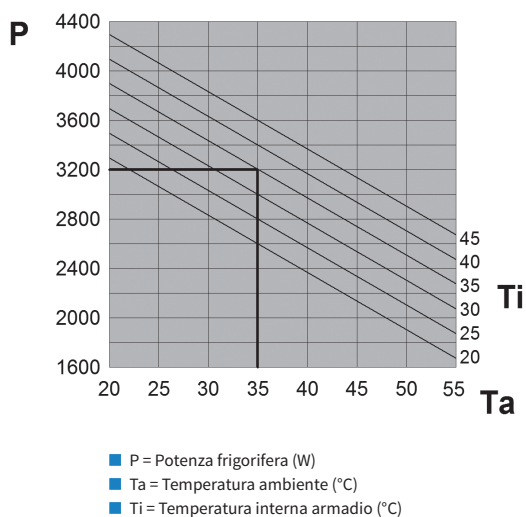

FLY32

Condizionatori per montaggio a porta o parete

POTENZA FRIGORIFERA

3200 W

Prestazioni

Dimensioni

| Caratteristiche | U.M. | FLY32BT0B | FLY32BTUB | FLY32HT0B | FLY32HTUB |
|--|-------------------|---|--------------|---------------------|---------------------|
| Potenza frigorifera EN14511 - A35A35 | W | 3200 | 3200 | 3200 | 3200 |
| Potenza frigorifera EN14511 - A35A50 | W | 2500 | 2500 | 2500 | 2500 |
| Alimentazione | V ~ Hz | 230 1~ 50-60 | 230 1~ 50-60 | 400 3~ 50/460 3~ 60 | 400 3~ 50/460 3~ 60 |
| Larghezza | mm | 495 | 495 | 495 | 495 |
| Altezza | mm | 1697 | 1697 | 1697 | 1697 |
| Profondità | mm | 235 | 235 | 235 | 235 |
| Corrente max | A | 12 | 12 | 4,5 | 4,5 |
| Corrente di spunto | A | 39 | 39 | 18 | 18 |
| Fusibile T | A | 15 | 15 | 8 | 8 |
| Potenza elettrica assorbita EN14511 - A35A35 | W | 1920 | 1920 | 1980 | 1980 |
| Potenza elettrica assorbita EN14511 - A35A50 | W | 2240 | 2240 | 2290 | 2290 |
| Ciclo di esercizio | - | 100% | 100% | 100% | 100% |
| Connessione elettrica | - | Spina 4 poli | Spina 4 poli | Spina 4 poli | Spina 4 poli |
| Refrigerante R134a | kg | 0,8 | 0,72 | 0,7 | 0,9 |
| Pressione max circuito frigorifero | bar | 28 | 28 | 28 | 28 |
| Portata ventilatore aria esterna | m ³ /h | 1450 | 1450 | 1450 | 1450 |
| Portata ventilatore aria armadio | m ³ /h | 1450 | 1450 | 1450 | 1450 |
| Campo temperatura interna | °C | 20-50 | 20-50 | 20-50 | 20-50 |
| Regolazione temperatura | - | Termostato elettronico settato in fabbrica a 35°C | | | |
| Campo temperatura esterna | °C | 20-55 | 20-55 | 20-55 | 20-55 |
| Grado di protezione EN60529 - lato armadio | - | IP55 | IP55 | IP55 | IP55 |
| Grado di protezione EN60529 - lato ambiente | - | IP34 | IP34 | IP34 | IP34 |
| Livello rumore | dB (A) | 69 | 69 | 69 | 69 |
| Peso | kg | 81 | 81 | 83 | 83 |
| Colore | - | RAL 7035 goffrato | | | |
| Conformità | - | CE | CE c RU US | CE | CE c RU US |