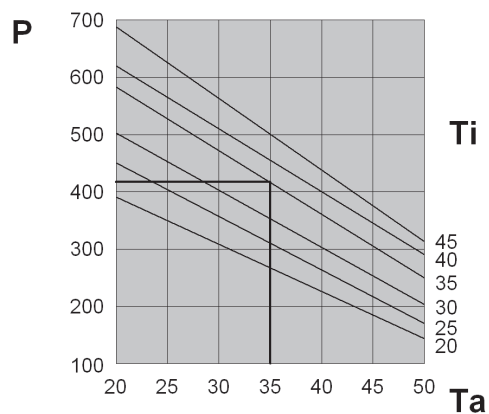

DEK04

Condizionatori per montaggio a tetto

POTENZA FRIGORIFERA

410 W

Prestazioni

- P = Potenza frigorifera (W)
- Ta = Temperatura ambiente (°C)
- Ti = Temperatura interna armadio (°C)

Dimensioni

| Caratteristiche | U.M. | DEK04BT0B | DEK04BTUB | DEK04CT0B |
|--|-------------------|---|--|--------------|
| Potenza frigorifera EN14511 - A35A35 | W | 410 | 410 | 410 |
| Potenza frigorifera EN14511 - A35A50 | W | 240 | 240 | 240 |
| Alimentazione | V ~ Hz | 230 1~ 50-60 | 230 1~ 50-60 | 115 1~ 60 |
| Larghezza | mm | 259 | 259 | 259 |
| Altezza | mm | 260 | 260 | 260 |
| Profondità | mm | 481 | 481 | 481 |
| Corrente max | A | 1,5 | 1,5 | 2,9 |
| Corrente di spunto | A | 4 | 4 | 10 |
| Fusibile T | A | 4 | 4 | 6 |
| Potenza elettrica assorbita EN14511 - A35A35 | W | 270 | 230 | 280 |
| Potenza elettrica assorbita EN14511 - A35A50 | W | 315 | 290 | 325 |
| Ciclo di esercizio | - | 100% | 100% | 100% |
| Connessione elettrica | - | Spina 4 poli | Spina 4 poli | Spina 4 poli |
| Refrigerante R134a | kg | 0,17 | 0,29 | 0,17 |
| Pressione max circuito frigorifero | bar | 26 | 28 | 26 |
| Portata ventilatore aria esterna | m ³ /h | 330 | 330 | 330 |
| Portata ventilatore aria armadio | m ³ /h | 235 | 235 | 235 |
| Campo temperatura interna | °C | 20-50 | 20-50 | 20-50 |
| Regolazione temperatura | - | Termostato elettronico settato in fabbrica a 35°C | | |
| Campo temperatura esterna | °C | 20-55* | 20-55* | 20-50 |
| Grado di protezione EN60529 - lato armadio | - | IP54 | IP54 | IP54 |
| Grado di protezione EN60529 - lato ambiente | - | IP34 | IP34 | IP34 |
| Livello rumore | dB (A) | 60 | 65 | 60 |
| Peso | kg | 18 | 18 | 19 |
| Colore | - | RAL 7035 goffrato | | |
| Conformità | - | CE | CE  | CE |