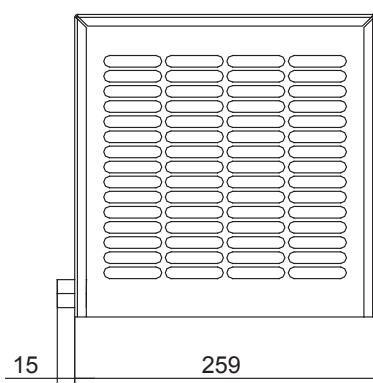

DEK04

Condizionatori per montaggio a tetto

POTENZA FRIGORIFERA

410 W

Prestazioni

- P = Potenza frigorifera (W)
- Ta = Temperatura ambiente (°C)
- Ti = Temperatura interna armadio (°C)

Dimensioni

| Caratteristiche | U.M. | DEK04BT0B | DEK04BTUB | DEK04CT0B |
|--|-------------------|---|--|--------------|
| Potenza frigorifera EN14511 - A35A35 | W | 410 | 410 | 410 |
| Potenza frigorifera EN14511 - A35A50 | W | 240 | 240 | 240 |
| Alimentazione | V ~ Hz | 230 1~ 50-60 | 230 1~ 50-60 | 115 1~ 60 |
| Larghezza | mm | 259 | 259 | 259 |
| Altezza | mm | 260 | 260 | 260 |
| Profondità | mm | 481 | 481 | 481 |
| Corrente max | A | 1,5 | 1,5 | 2,9 |
| Corrente di spunto | A | 4 | 4 | 10 |
| Fusibile T | A | 4 | 4 | 6 |
| Potenza elettrica assorbita EN14511 - A35A35 | W | 270 | 230 | 280 |
| Potenza elettrica assorbita EN14511 - A35A50 | W | 315 | 290 | 325 |
| Ciclo di esercizio | - | 100% | 100% | 100% |
| Connessione elettrica | - | Spina 4 poli | Spina 4 poli | Spina 4 poli |
| Refrigerante R134a | kg | 0,17 | 0,29 | 0,17 |
| Pressione max circuito frigorifero | bar | 26 | 28 | 26 |
| Portata ventilatore aria esterna | m ³ /h | 330 | 330 | 330 |
| Portata ventilatore aria armadio | m ³ /h | 235 | 235 | 235 |
| Campo temperatura interna | °C | 20-50 | 20-50 | 20-50 |
| Regolazione temperatura | - | Termostato elettronico settato in fabbrica a 35°C | | |
| Campo temperatura esterna | °C | 20-55* | 20-55* | 20-50 |
| Grado di protezione EN60529 - lato armadio | - | IP54 | IP54 | IP54 |
| Grado di protezione EN60529 - lato ambiente | - | IP34 | IP34 | IP34 |
| Livello rumore | dB (A) | 60 | 65 | 60 |
| Peso | kg | 18 | 18 | 19 |
| Colore | - | RAL 7035 goffrato | | |
| Conformità | - | CE | CE  | CE |