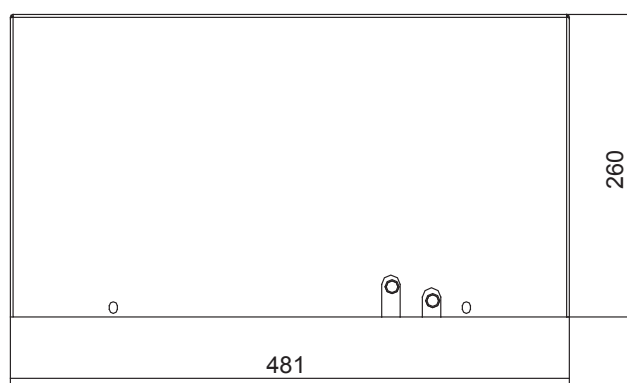

DEK04

Condizionatori per montaggio a tetto

POTENZA FRIGORIFERA

410 W

Prestazioni

- P = Potenza frigorifera (W)
- Ta = Temperatura ambiente (°C)
- Ti = Temperatura interna armadio (°C)

Dimensioni

| Caratteristiche | U.M. | DEK04BT0B | DEK04BTUB | DEK04CT0B |
|--|-------------------|---|--|--------------|
| Potenza frigorifera EN14511 - A35A35 | W | 410 | 410 | 410 |
| Potenza frigorifera EN14511 - A35A50 | W | 240 | 240 | 240 |
| Alimentazione | V ~ Hz | 230 1~ 50-60 | 230 1~ 50-60 | 115 1~ 60 |
| Larghezza | mm | 259 | 259 | 259 |
| Altezza | mm | 260 | 260 | 260 |
| Profondità | mm | 481 | 481 | 481 |
| Corrente max | A | 1,5 | 1,5 | 2,9 |
| Corrente di spunto | A | 4 | 4 | 10 |
| Fusibile T | A | 4 | 4 | 6 |
| Potenza elettrica assorbita EN14511 - A35A35 | W | 270 | 230 | 280 |
| Potenza elettrica assorbita EN14511 - A35A50 | W | 315 | 290 | 325 |
| Ciclo di esercizio | - | 100% | 100% | 100% |
| Connessione elettrica | - | Spina 4 poli | Spina 4 poli | Spina 4 poli |
| Refrigerante R134a | kg | 0,17 | 0,29 | 0,17 |
| Pressione max circuito frigorifero | bar | 26 | 28 | 26 |
| Portata ventilatore aria esterna | m ³ /h | 330 | 330 | 330 |
| Portata ventilatore aria armadio | m ³ /h | 235 | 235 | 235 |
| Campo temperatura interna | °C | 20-50 | 20-50 | 20-50 |
| Regolazione temperatura | - | Termostato elettronico settato in fabbrica a 35°C | | |
| Campo temperatura esterna | °C | 20-55* | 20-55* | 20-50 |
| Grado di protezione EN60529 - lato armadio | - | IP54 | IP54 | IP54 |
| Grado di protezione EN60529 - lato ambiente | - | IP34 | IP34 | IP34 |
| Livello rumore | dB (A) | 60 | 65 | 60 |
| Peso | kg | 18 | 18 | 19 |
| Colore | - | RAL 7035 goffrato | | |
| Conformità | - | CE | CE  | CE |