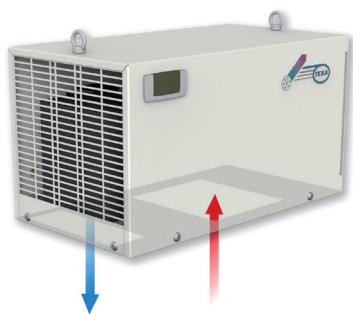

DEK04

Condizionatori per montaggio a tetto

POTENZA FRIGORIFERA

410 W

Prestazioni

- P = Potenza frigorifera (W)
- Ta = Temperatura ambiente (°C)
- Ti = Temperatura interna armadio (°C)

Dimensioni

| Caratteristiche | U.M. | DEK04BT0B | DEK04BTUB | DEK04CT0B |
|--|-------------------|---|--|--------------|
| Potenza frigorifera EN14511 - A35A35 | W | 410 | 410 | 410 |
| Potenza frigorifera EN14511 - A35A50 | W | 240 | 240 | 240 |
| Alimentazione | V ~ Hz | 230 1~ 50-60 | 230 1~ 50-60 | 115 1~ 60 |
| Larghezza | mm | 259 | 259 | 259 |
| Altezza | mm | 260 | 260 | 260 |
| Profondità | mm | 481 | 481 | 481 |
| Corrente max | A | 1,5 | 1,5 | 2,9 |
| Corrente di spunto | A | 4 | 4 | 10 |
| Fusibile T | A | 4 | 4 | 6 |
| Potenza elettrica assorbita EN14511 - A35A35 | W | 270 | 230 | 280 |
| Potenza elettrica assorbita EN14511 - A35A50 | W | 315 | 290 | 325 |
| Ciclo di esercizio | - | 100% | 100% | 100% |
| Connessione elettrica | - | Spina 4 poli | Spina 4 poli | Spina 4 poli |
| Refrigerante R134a | kg | 0,17 | 0,29 | 0,17 |
| Pressione max circuito frigorifero | bar | 26 | 28 | 26 |
| Portata ventilatore aria esterna | m ³ /h | 330 | 330 | 330 |
| Portata ventilatore aria armadio | m ³ /h | 235 | 235 | 235 |
| Campo temperatura interna | °C | 20-50 | 20-50 | 20-50 |
| Regolazione temperatura | - | Termostato elettronico settato in fabbrica a 35°C | | |
| Campo temperatura esterna | °C | 20-55* | 20-55* | 20-50 |
| Grado di protezione EN60529 - lato armadio | - | IP54 | IP54 | IP54 |
| Grado di protezione EN60529 - lato ambiente | - | IP34 | IP34 | IP34 |
| Livello rumore | dB (A) | 60 | 65 | 60 |
| Peso | kg | 18 | 18 | 19 |
| Colore | - | RAL 7035 goffrato | | |
| Conformità | - | CE | CE  | CE |