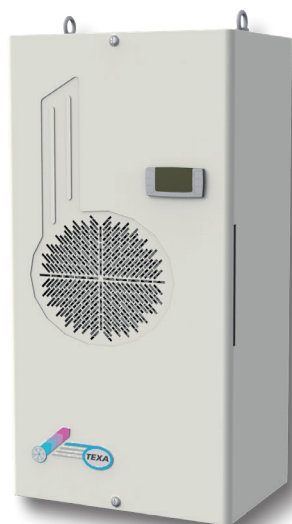

EG006

Condizionatori per montaggio a porta o parete

POTENZA FRIGORIFERA

640 W

Prestazioni

Dimensioni

| Caratteristiche | U.M. | EGO06BT1B | EGO06BTVBX0000 | EGO06CT1B | EGO06GT1B |
|--|--------|---|----------------------|--------------|------------------|
| Potenza frigorifera EN14511 - A35A35 | W | 640 | 640 | 640 | 640 |
| Potenza frigorifera EN14511 - A35A50 | W | 470 | 470 | 470 | 470 |
| Alimentazione | V ~ Hz | 230 1~ 50-60 | 230 1~ 50-60 | 115 1~ 50-60 | 400/440 2~ 50-60 |
| Larghezza | mm | 316 | 316 | 316 | 316 |
| Altezza | mm | 606 | 606 | 606 | 606 |
| Profondità | mm | 212 | 212 | 212+42** | 212+58** |
| Corrente max | A | 2,1 | 2,6 | 4,4 | 1,2 |
| Corrente di spunto | A | 8,1 | 8,1 | 16 | 5 |
| Fusibile T | A | 6 | 6 | 8 | 2 |
| Potenza elettrica assorbita EN14511 - A35A35 | W | 380 | 400 | 390 | 390 |
| Potenza elettrica assorbita EN14511 - A35A50 | W | 420 | 470 | 430 | 430 |
| Ciclo di esercizio | - | 100% | 100% | 100% | 100% |
| Connessione elettrica | - | Spina 4 poli | Spina 4 poli | Spina 4 poli | Spina 4 poli |
| Refrigerante R134a | kg | 0,26 | 0,23 | 0,26 | 0,26 |
| Pressione max circuito frigorifero | bar | 25 | 28 | 25 | 25 |
| Portata ventilatore aria esterna | m³/h | 570 | 570 | 570 | 570 |
| Portata ventilatore aria armadio | m³/h | 330 | 330 | 330 | 330 |
| Campo temperatura interna | °C | 20-50 | 20-50 | 20-50 | 20-50 |
| Regolazione temperatura | - | Termostato elettronico settato in fabbrica a 35°C | | | |
| Campo temperatura esterna | °C | 20-55* | 20-55* | 20-50 | 20-50 |
| Grado di protezione EN60529 - lato armadio | - | IP55 | IP55 | IP55 | IP55 |
| Grado di protezione EN60529 - lato ambiente | - | IP34 | IP34 | IP34 | IP34 |
| Livello rumore | dB (A) | 65 | 65 | 65 | 65 |
| Peso | kg | 21 | 21 | 22 | 22 |
| Colore | - | RAL 7035 goffrato | | | |
| Conformità | - | CE | CE cRU _{us} | CE | CE |