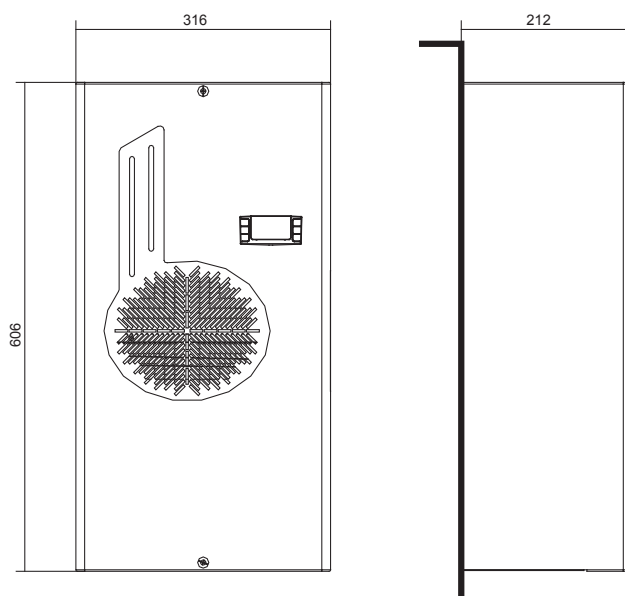

EG006

Condizionatori per montaggio a porta o parete

POTENZA FRIGORIFERA

640 W

Prestazioni

Dimensioni

| Caratteristiche | U.M. | EGO06BT1B | EGO06BTVBX0000 | EGO06CT1B | EGO06GT1B |
|--|--------|---|----------------------|--------------|------------------|
| Potenza frigorifera EN14511 - A35A35 | W | 640 | 640 | 640 | 640 |
| Potenza frigorifera EN14511 - A35A50 | W | 470 | 470 | 470 | 470 |
| Alimentazione | V ~ Hz | 230 1~ 50-60 | 230 1~ 50-60 | 115 1~ 50-60 | 400/440 2~ 50-60 |
| Larghezza | mm | 316 | 316 | 316 | 316 |
| Altezza | mm | 606 | 606 | 606 | 606 |
| Profondità | mm | 212 | 212 | 212+42** | 212+58** |
| Corrente max | A | 2,1 | 2,6 | 4,4 | 1,2 |
| Corrente di spunto | A | 8,1 | 8,1 | 16 | 5 |
| Fusibile T | A | 6 | 6 | 8 | 2 |
| Potenza elettrica assorbita EN14511 - A35A35 | W | 380 | 400 | 390 | 390 |
| Potenza elettrica assorbita EN14511 - A35A50 | W | 420 | 470 | 430 | 430 |
| Ciclo di esercizio | - | 100% | 100% | 100% | 100% |
| Connessione elettrica | - | Spina 4 poli | Spina 4 poli | Spina 4 poli | Spina 4 poli |
| Refrigerante R134a | kg | 0,26 | 0,23 | 0,26 | 0,26 |
| Pressione max circuito frigorifero | bar | 25 | 28 | 25 | 25 |
| Portata ventilatore aria esterna | m³/h | 570 | 570 | 570 | 570 |
| Portata ventilatore aria armadio | m³/h | 330 | 330 | 330 | 330 |
| Campo temperatura interna | °C | 20-50 | 20-50 | 20-50 | 20-50 |
| Regolazione temperatura | - | Termostato elettronico settato in fabbrica a 35°C | | | |
| Campo temperatura esterna | °C | 20-55* | 20-55* | 20-50 | 20-50 |
| Grado di protezione EN60529 - lato armadio | - | IP55 | IP55 | IP55 | IP55 |
| Grado di protezione EN60529 - lato ambiente | - | IP34 | IP34 | IP34 | IP34 |
| Livello rumore | dB (A) | 65 | 65 | 65 | 65 |
| Peso | kg | 21 | 21 | 22 | 22 |
| Colore | - | RAL 7035 goffrato | | | |
| Conformità | - | CE | CE cRU _{us} | CE | CE |