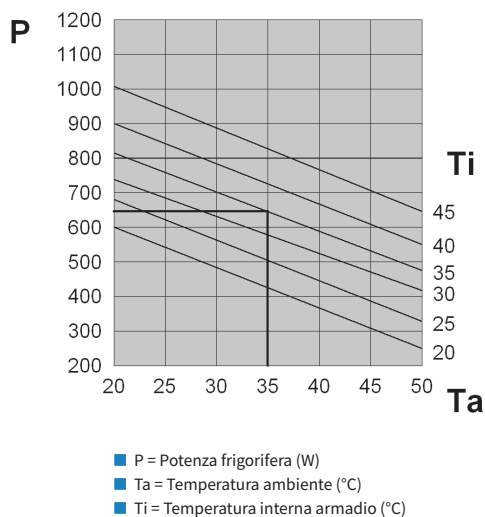

EG006

Condizionatori per montaggio a porta o parete

POTENZA FRIGORIFERA

640 W

Prestazioni

Dimensioni

| Caratteristiche | U.M. | EGO06BT1B | EGO06BTVBX0000 | EGO06CT1B | EGO06GT1B |
|--|--------|---|----------------------|--------------|------------------|
| Potenza frigorifera EN14511 - A35A35 | W | 640 | 640 | 640 | 640 |
| Potenza frigorifera EN14511 - A35A50 | W | 470 | 470 | 470 | 470 |
| Alimentazione | V ~ Hz | 230 1~ 50-60 | 230 1~ 50-60 | 115 1~ 50-60 | 400/440 2~ 50-60 |
| Larghezza | mm | 316 | 316 | 316 | 316 |
| Altezza | mm | 606 | 606 | 606 | 606 |
| Profondità | mm | 212 | 212 | 212+42** | 212+58** |
| Corrente max | A | 2,1 | 2,6 | 4,4 | 1,2 |
| Corrente di spunto | A | 8,1 | 8,1 | 16 | 5 |
| Fusibile T | A | 6 | 6 | 8 | 2 |
| Potenza elettrica assorbita EN14511 - A35A35 | W | 380 | 400 | 390 | 390 |
| Potenza elettrica assorbita EN14511 - A35A50 | W | 420 | 470 | 430 | 430 |
| Ciclo di esercizio | - | 100% | 100% | 100% | 100% |
| Connessione elettrica | - | Spina 4 poli | Spina 4 poli | Spina 4 poli | Spina 4 poli |
| Refrigerante R134a | kg | 0,26 | 0,23 | 0,26 | 0,26 |
| Pressione max circuito frigorifero | bar | 25 | 28 | 25 | 25 |
| Portata ventilatore aria esterna | m³/h | 570 | 570 | 570 | 570 |
| Portata ventilatore aria armadio | m³/h | 330 | 330 | 330 | 330 |
| Campo temperatura interna | °C | 20-50 | 20-50 | 20-50 | 20-50 |
| Regolazione temperatura | - | Termostato elettronico settato in fabbrica a 35°C | | | |
| Campo temperatura esterna | °C | 20-55* | 20-55* | 20-50 | 20-50 |
| Grado di protezione EN60529 - lato armadio | - | IP55 | IP55 | IP55 | IP55 |
| Grado di protezione EN60529 - lato ambiente | - | IP34 | IP34 | IP34 | IP34 |
| Livello rumore | dB (A) | 65 | 65 | 65 | 65 |
| Peso | kg | 21 | 21 | 22 | 22 |
| Colore | - | RAL 7035 goffrato | | | |
| Conformità | - | CE | CE cRU _{us} | CE | CE |