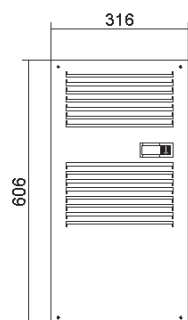

ACCESSORI

Gamma EGO versione "0" per montaggio semincassato

EGO04

Dimensioni

EGO06

Dimensioni

EGO08-10

Dimensioni

ACCESSORI

Gamma EGO versione "0" per montaggio semincassato

EGO12-16-20

Dimensioni

EGO30-40

Dimensioni