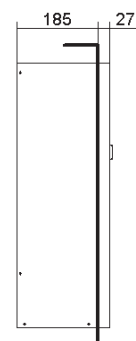

ACCESSORI

Gamma EGO versione "0" per montaggio semincassato

EGO04

Dimensioni

EGO06

Dimensioni

EGO08-10

Dimensioni

ACCESSORI

Gamma EGO versione "0" per montaggio semincassato

EGO12-16-20

Dimensioni

EGO30-40

Dimensioni