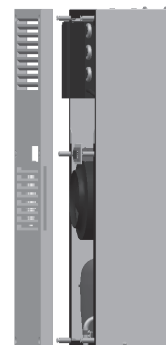

ACCESSORI

Gamma EGO versione "0" per montaggio semincassato

EGO04

Dimensioni

EGO06

Dimensioni

EGO08-10

Dimensioni

ACCESSORI

Gamma EGO versione "0" per montaggio semincassato

EGO12-16-20

Dimensioni

EGO30-40

Dimensioni