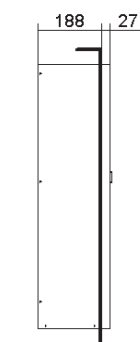

ACCESSORI

Gamma EGO versione "0" per montaggio semincassato

EGO04

Dimensioni

EGO06

Dimensioni

EGO08-10

Dimensioni

ACCESSORI

Gamma EGO versione "0" per montaggio semincassato

EGO12-16-20

Dimensioni

EGO30-40

Dimensioni