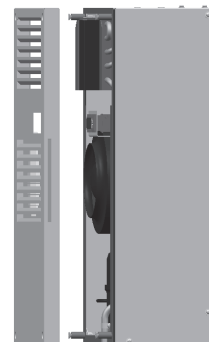

ACCESSORI

Gamma EGO versione "0" per montaggio semincassato

EGO04

Dimensioni

EGO06

Dimensioni

EGO08-10

Dimensioni

ACCESSORI

Gamma EGO versione "0" per montaggio semincassato

EGO12-16-20

Dimensioni

EGO30-40

Dimensioni